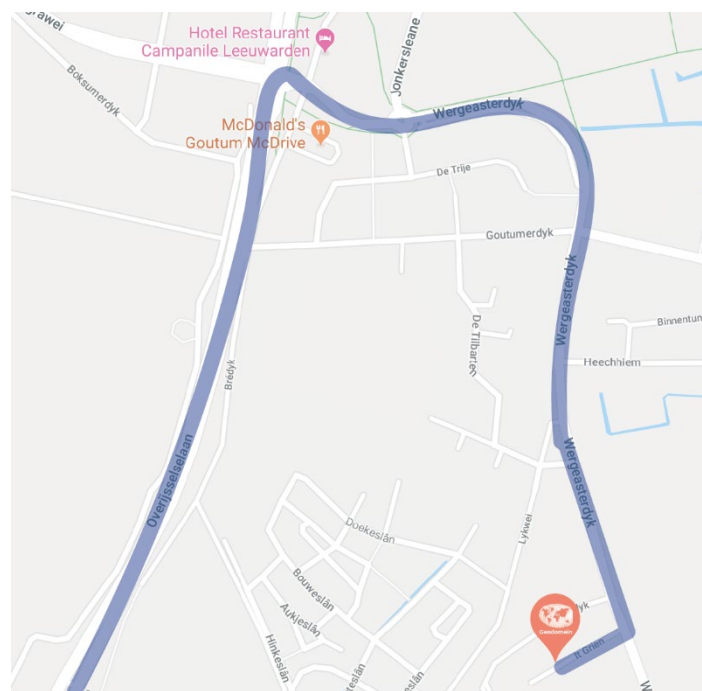

Volg de A7/E22 richting Heerenveen

Neem na 6,4 km de afslag richting Leeuwarden Houdt na 660 meter links aan richting Leeuwarden

Neem na 22,1 km afslag 17 naar de Overijsselselaan richting Goutum Neem na 730 meter de tweede afslag op de rotonde

Sla na 2,6 km af richting Goutum (dit is bij de MC Donalds)

Neem na 170 meter de tweede afslag op de rotonde, hier staat een bord dat de weg niet vervolgd kan worden, deze mag genegeerd worden.

Rij vervolgens rechtdoor en sla na 910 meter rechtsaf richting It Grien

Routebeschrijving vanaf Noord-Holland vanaf Harlingen:

Volg de A31 richting Leeuwarden

Houdt na 16,6 km links aan bij De Heak/ N31 richting Leeuwarden

Houdt na 8,6 km links aan bij De Heak/ N31 richting Drachten

Neem 25 afslag richting Leeuwarden- Zuid/ Goutum

Neem op de rotonde de tweede afslag richting de Overijsselselaan / Goutum

Sla na 2,6 km af richting Goutum (dit is bij de MC Donalds)

Neem na 170 meter de tweede afslag op de rotonde (rechtdoor), hier staat een bord dat de weg niet vervolgd kan worden, deze mag genegeerd worden