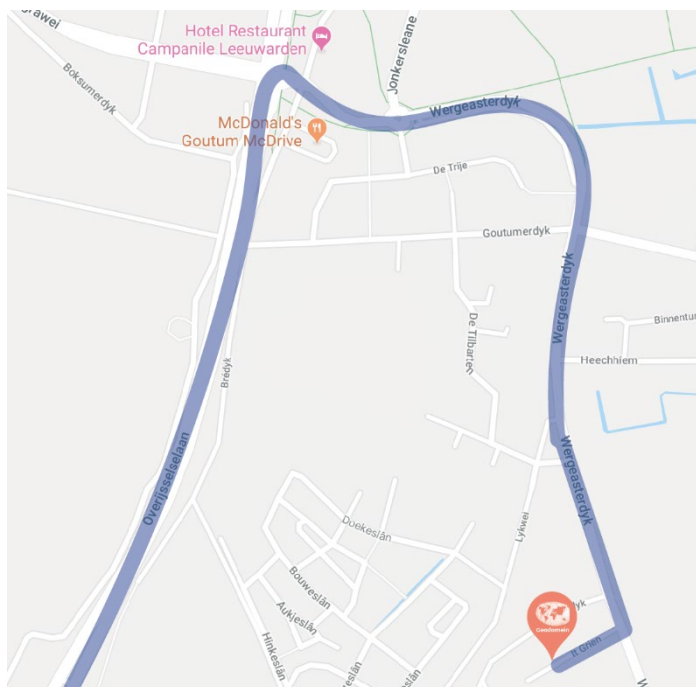

Sla na 2,6 km af richting Goutum (dit is bij de MC Donalds)

Neem na 170 meter de tweede afslag op de rotonde, hier staat een bord dat de weg niet vervolgd kan worden, deze mag genegeerd worden.

Rij vervolgens rechtdoor en sla na 910 meter rechtsaf richting It Grien

Routebeschrijving vanaf Noord-Holland vanaf Harlingen:

Volg de A31 richting Leeuwarden

Houdt na 16,6 km links aan bij De Heak/ N31 richting Leeuwarden

Houdt na 8,6 km links aan bij De Heak/ N31 richting Drachten

Neem 25 afslag richting Leeuwarden- Zuid/ Goutum

Neem op de rotonde de tweede afslag richting de Overijsselselaan / Goutum

Sla na 2,6 km af richting Goutum (dit is bij de MC Donalds)

Neem na 170 meter de tweede afslag op de rotonde (rechtdoor), hier staat een bord dat de weg niet vervolgd kan worden, deze mag genegeerd worden

Rij vervolgens rechtdoor en sla na 910 meter rechtsaf richting It Grien (één afslag verder dan het crematorium)

Met het openbaar vervoer

Kom je met het openbaar vervoer, laat ons dat dan weten dan halen we je op vanaf het station Leeuwarden (voorzijde).