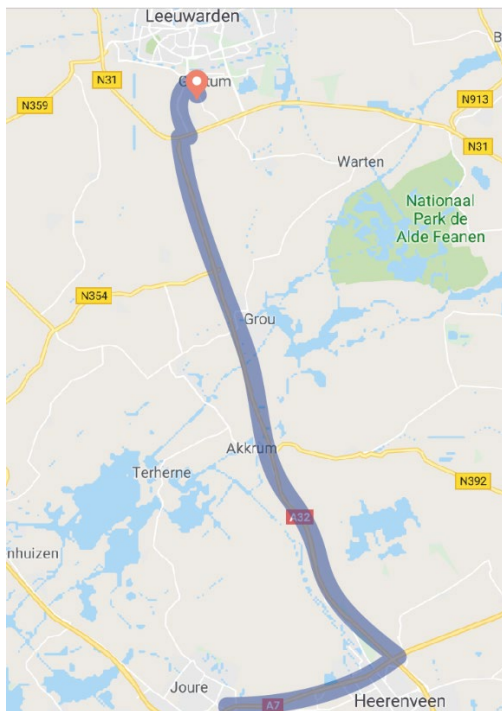

Volg de A7/E22 richting Heerenveen

Neem na 6,4 km de afslag richting Leeuwarden Houdt na 660 meter links aan richting Leeuwarden

Neem na 22,1 km afslag 17 naar de Overijsselselaan richting Goutum Neem na 730 meter de tweede afslag op de rotonde

Sla na 2,6 km af richting Goutum (dit is bij de MC Donalds)

Neem na 170 meter de tweede afslag op de rotonde, hier staat een bord dat de weg niet vervolgd kan worden, deze mag genegeerd worden.

Rij vervolgens rechtdoor en sla na 910 meter rechtsaf richting It Grien

Routebeschrijving vanaf Noord-Holland vanaf Harlingen:

Volg de A31 richting Leeuwarden

Houdt na 16,6 km links aan bij De Heak/ N31 richting Leeuwarden

Houdt na 8,6 km links aan bij De Heak/ N31 richting Drachten

Neem 25 afslag richting Leeuwarden- Zuid/ Goutum

Neem op de rotonde de tweede afslag richting de Overijsselselaan / Goutum

Sla na 2,6 km af richting Goutum (dit is bij de MC Donalds)

Neem na 170 meter de tweede afslag op de rotonde (rechtdoor), hier staat een bord dat de weg niet vervolgd kan worden, deze mag genegeerd worden