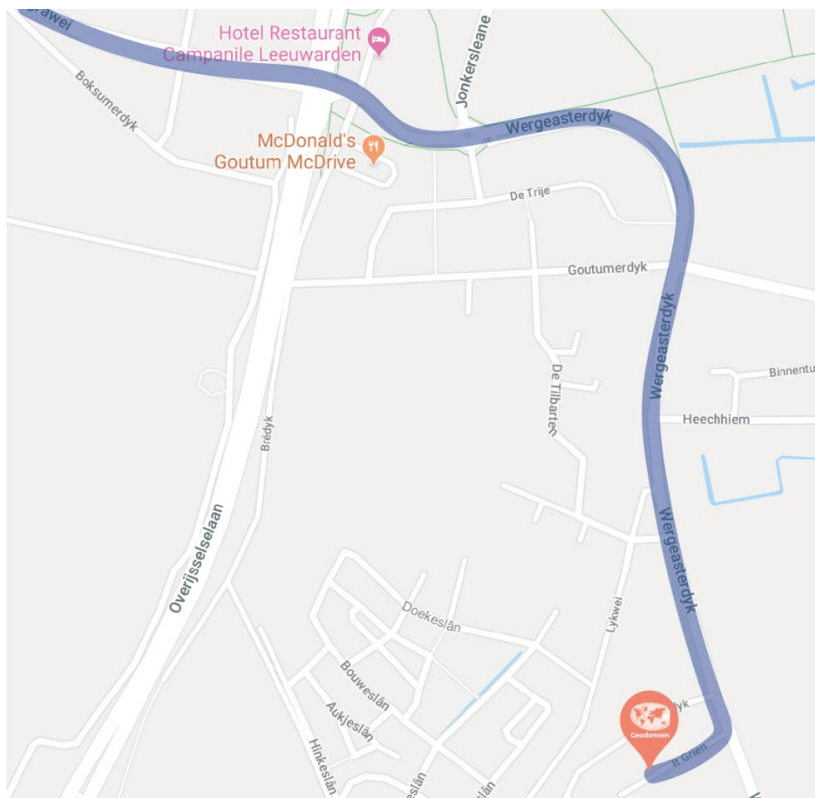

Routebeschrijving vanaf Noord-Holland vanaf Harlingen:

Volg de A31 richting Leeuwarden

Houdt na 16,6 km links aan bij De Heak/ N31 richting Leeuwarden

Houdt na 8,6 km links aan bij De Heak/ N31 richting Drachten

Neem de afslag richting Leeuwarden/Deinum/Bolsward/N359

Sla linksaf naar de Johannes Brandsmaweg/de Westelijke invalsweg

Sla rechtsaf naar de Newtonlaan

Neem op de rotonde de 2e afslag naar de Hendrik Algrawei

Ga rechtdoor op de Wergeasterdyk (dit is bij de MC Donalds)

Neem na 170 meter de tweede afslag op de rotonde (rechtdoor), hier staat een bord dat de weg niet vervolgd kan worden, deze mag genegeerd worden

Rij vervolgens rechtdoor en sla na 910 meter rechtsaf richting It Grien (één afslag verder dan het crematorium)

Met het openbaar vervoer

Kom je met het openbaar vervoer, laat ons dat dan weten dan halen we je op vanaf het station Leeuwarden (voorzijde).