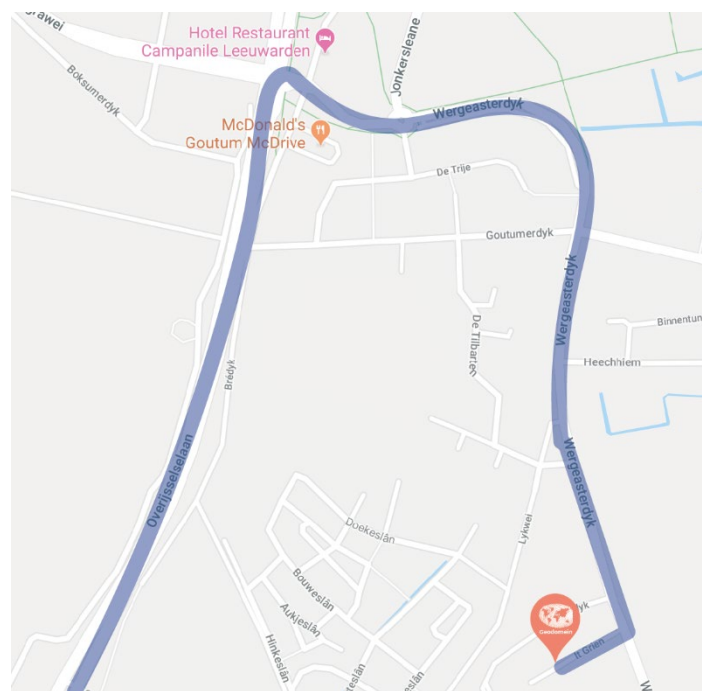

Volg de A7/E22 richting Heerenveen

Neem na 6,4 km de afslag richting Leeuwarden Houdt na 660 meter links aan richting Leeuwarden

Neem na 22,1 km afslag 17 naar de Overijsselselaan richting Goutum Neem na 730 meter de tweede afslag op de rotonde

Sla na 2,6 km af richting Goutum (dit is bij de MC Donalds)

Neem na 170 meter de tweede afslag op de rotonde, hier staat een bord dat de weg niet vervolgd kan worden, deze mag genegeerd worden.

Rij vervolgens rechtdoor en sla na 910 meter rechtsaf richting It Grien

Routebeschrijving vanaf Noord-Holland vanaf Harlingen:

Volg de A31 richting Leeuwarden

Houdt na 16,6 km links aan bij De Heak/ N31 richting Leeuwarden

Houdt na 8,6 km links aan bij De Heak/ N31 richting Drachten

Neem de afslag richting Leeuwarden/Deinum/Bolsward/N359

Sla linksaf naar de Johannes Brandsmaweg/de Westelijke invalsweg

Sla rechtsaf naar de Newtonlaan

Neem op de rotonde de 2e afslag naar de Hendrik Algrawei