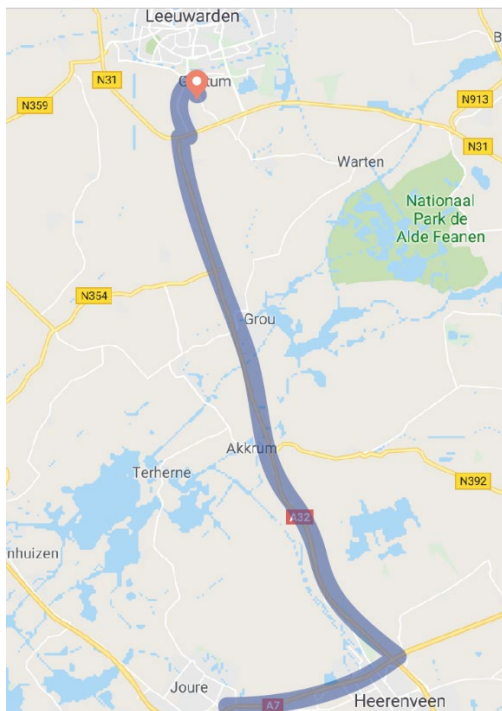

Volg de A7/E22 richting Heerenveen

Neem na 6,4 km de afslag richting Leeuwarden Houdt na 660 meter links aan richting Leeuwarden

Neem na 22,1 km afslag 17 naar de Overijsselselaan richting Goutum Neem na 730 meter de tweede afslag op de rotonde

Sla na 2,6 km af richting Goutum (dit is bij de MC Donalds)

Neem na 170 meter de tweede afslag op de rotonde, hier staat een bord dat de weg niet vervolgd kan worden, deze mag genegeerd worden.

Rij vervolgens rechtdoor en sla na 910 meter rechtsaf richting It Grien

Routebeschrijving vanaf Noord-Holland vanaf Harlingen:

Volg de A31 richting Leeuwarden

Houdt na 16,6 km links aan bij De Heak/ N31 richting Leeuwarden

Houdt na 8,6 km links aan bij De Heak/ N31 richting Drachten

Neem de afslag richting Leeuwarden/Deinum/Bolsward/N359

Sla linksaf naar de Johannes Brandsmaweg/de Westelijke invalsweg

Sla rechtsaf naar de Newtonlaan

Neem op de rotonde de 2e afslag naar de Hendrik Algrawei